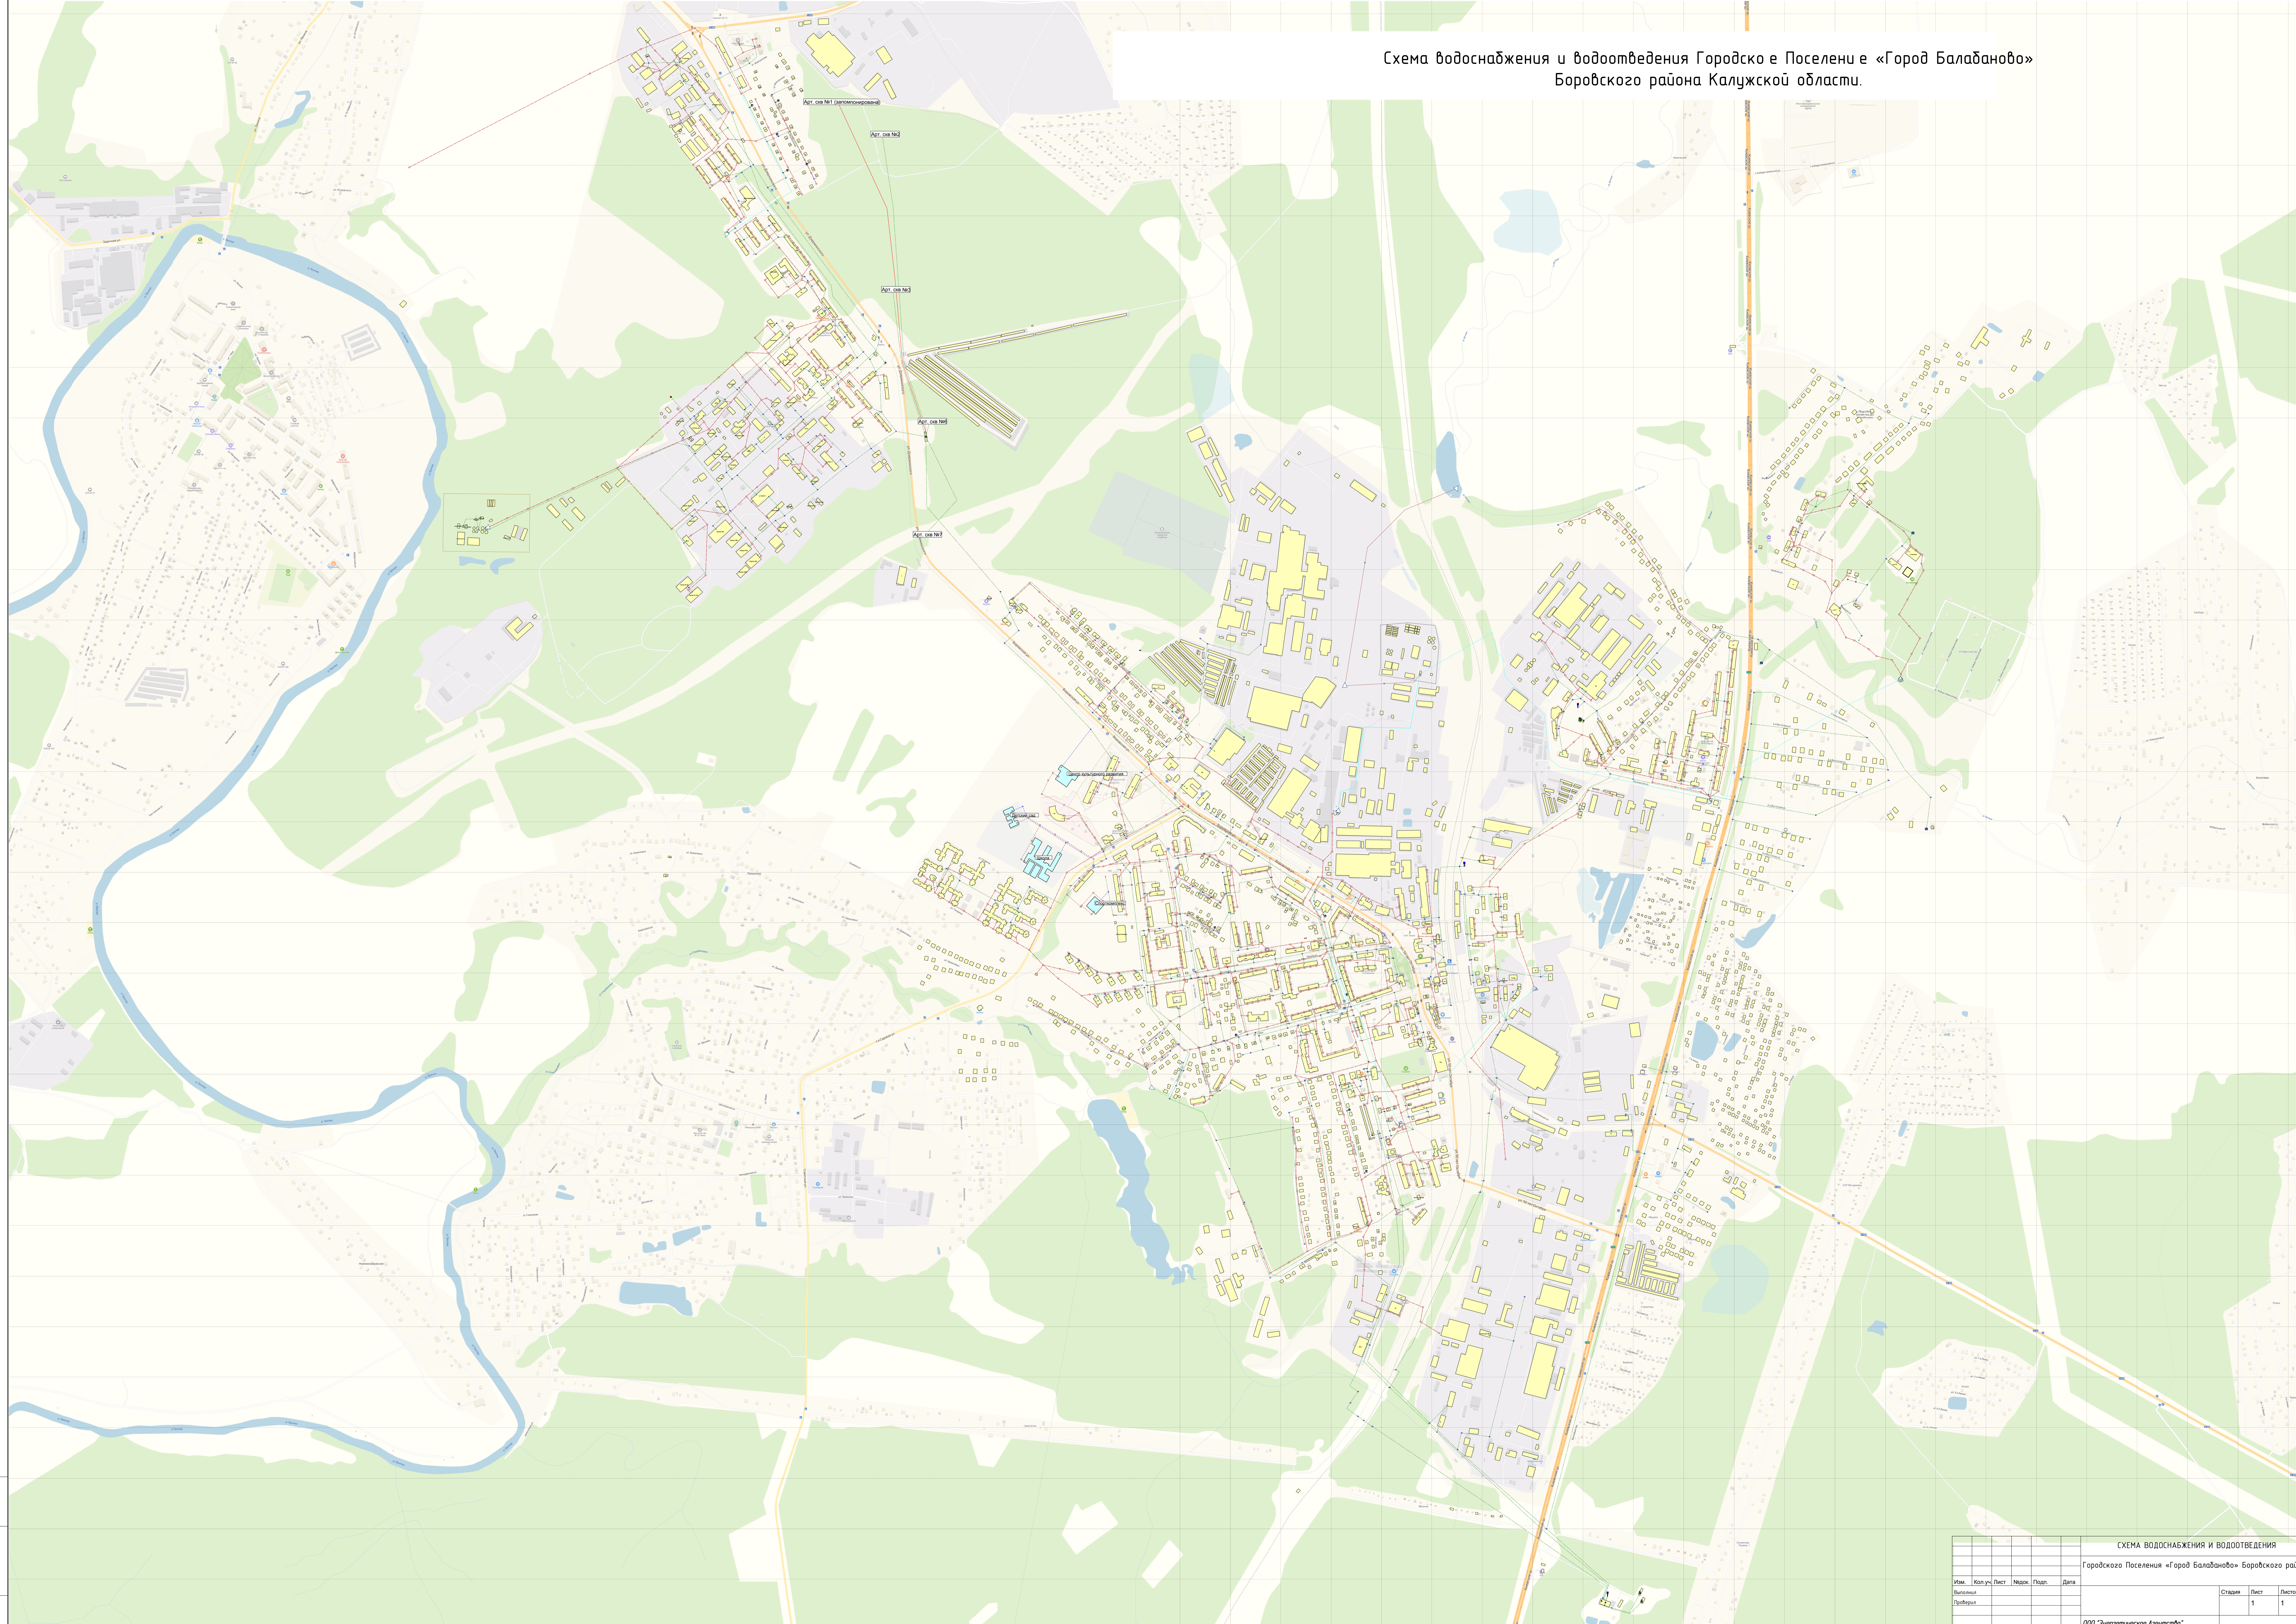

Схема водоснабжения и водоотведения Городско е Поселени е «Город Балабаново»  
Боровского района Калужской области.

СХЕМА ВОДОСНАБЖЕНИЯ И ВОДООТВЕДЕНИЯ					
Городского Поселения «Город Балабаново» Боровского района Калужской области					
Изм.	Кол. у.	Лист	Машк.	Площ.	Дата
Выполн.					
Проверк.					
					Страна
					Лист
					Листов
					1
					1
ООО "Энергетическое Ассистентство"					